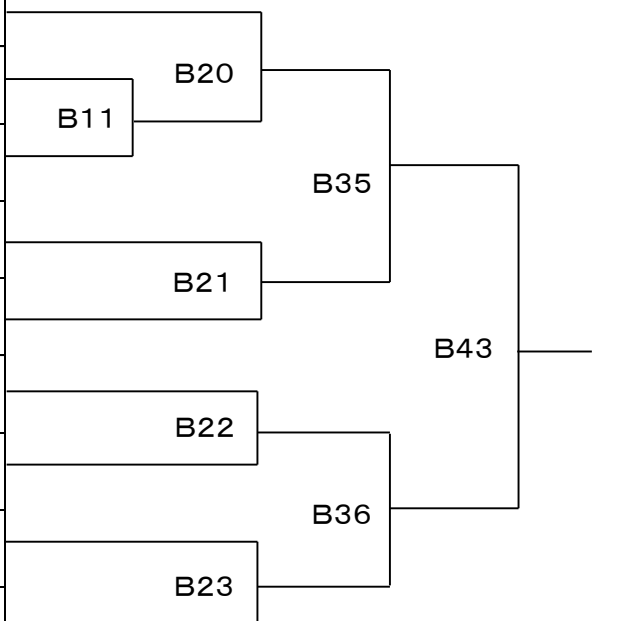

中学 1 年男子重量の部 (Bコート)

表彰

優勝

準優勝

ゼッケン	名前	所属道場名
264	オカダ タケン 岡田全史	新極真会愛知中央
265	タニグチアイキ 谷口愛生	新極真会兵庫中央
266	スギムラリュウシン 杉村龍信	新極真会岐阜
267	ヤマウエウジ 山上勇志	新極真会大阪東部
268	コモリ ライト 小森光	新極真会岐阜
269	フクダ リュウノスケ 福田竜之介	新極真会大阪東部
270	ウカイ ハルキ 鵜飼治貴	新極真会愛知中央
271	タケモト イツキ 竹本樹	新極真会岐阜
272	サトウ レ オン 佐藤玲恩	新極真会愛知中央