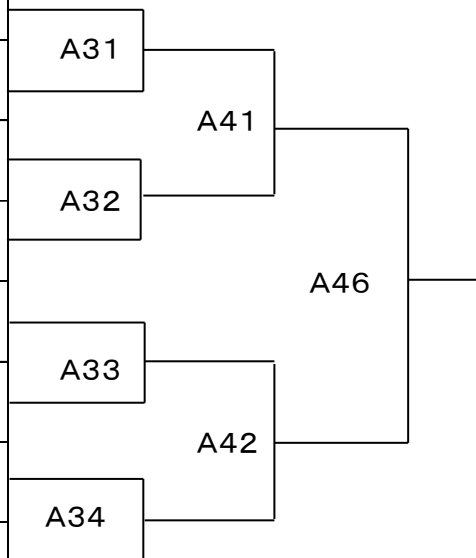

小学 6 年女子の部(Aコート)

表彰

優勝 _____

準優勝 _____

ゼッケン	名前	所属道場名
244	カツヤ リク 勝谷梨生	新極真会愛知中央
245	アマノ ミズキ 天野瑞姫	新極真会愛知中央
246	オオタ 大田ひより	久保田道場
247	タナカ シノ 田中詩乃	新極真会愛知中央
248	テラオ ユメ 寺尾唯芽	久保田道場
249	ヨシムラモエ 吉村萌	新極真会愛知中央
250	アダチ ナイル 足立奈衣琉	新極真会大阪東部
251	ハセガワ リラ 長谷川璃來	新極真会愛知中央