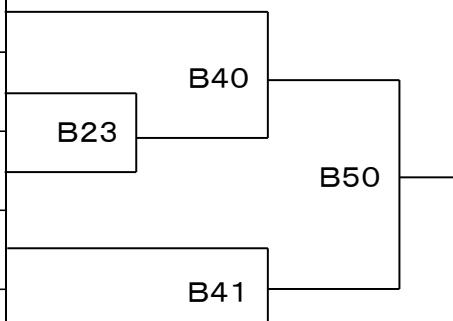

グループ 2

小学 2 年女子の部 (B コート)

表彰

優勝 _____

準優勝 _____

ゼッケン	名前	所属道場名
205	ニシミ ナル 西皇那瑠	新極真会三重中央
206	マスダ アリス 増田愛里寿	新極真会岐阜
207	タバタ ナツメ 田端夏芽	新極真会愛知中央
208	トキ 土岐つばさ	新極真会愛知中央
209	ウエダ ミズキ 植田瑞希	新極真会大阪なにわ城北

小学 2 年男子の部 (B コート)