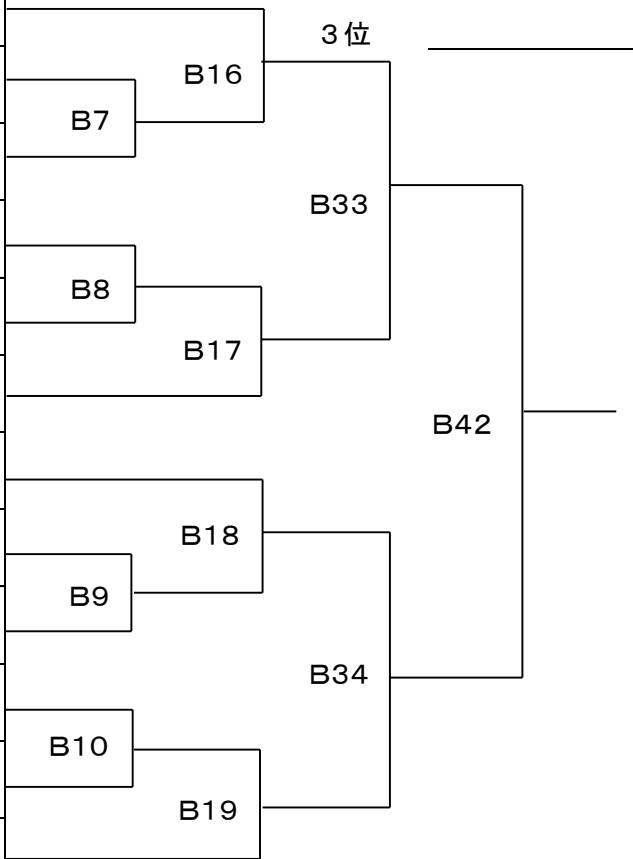

グループ 3

中学 1 年男子軽量の部 (Bコート)

表彰

優勝

準優勝

3 位

3 位

ゼッケン	名前	所属道場名
252	チアシカナト 千足奏斗	新極真会滋賀中央
253	タナカリユウキ 田中琉樹	新極真会愛知中央
254	マサオカゴウキ 政岡強輝	新極真会大阪なにわ城北
255	ミズタニソラ 水谷空	新極真会三重中央
256	キシモトコウセイ 岸本晃成	新極真会兵庫中央
257	ウメハラソウヘイ 梅原蒼平	新極真会愛知中央
258	クノカイセイ 久野介誠	新極真会岐阜
259	タナカツバサ 田中翼	新極真会大阪北
260	シライアツハル 白井敦温	新極真会愛知中央
261	アツミショウマ 敦見尚真	新極真会兵庫中央
262	タカツカリオ 高塚莉央	新極真会三重中央
263	イトウショウマ 伊藤聖真	新極真会愛知中央