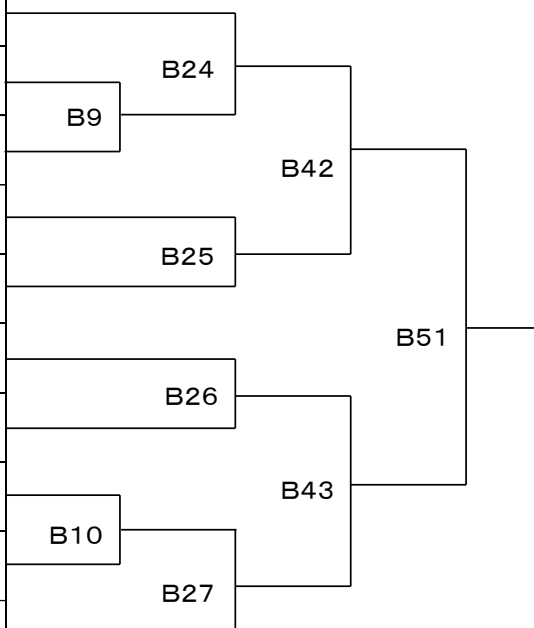

小学 2 年男子の部 (B コート)

表彰

優勝 _____

準優勝 _____

ゼッケン	名前	所属道場名
55	カイダ オウガ 甲斐田凰我	新極真会兵庫中央
56	カツヤ カナタ 勝谷奏海	新極真会愛知中央
57	ニシヤマレン 西山蓮	新極真会岐阜
58	シラクラアオト 白倉碧人	新極真会愛知中央
59	オオナカヒ ロ 大中比路	新極真会大阪なにわ城北
60	オオキ ダイゴ 大木大悟	新極真会大阪東部
61	ヤマシタソウタロウ 山下颯太郎	新極真会愛知中央
62	タナカ ユウガ 田中祐雅	新極真会岐阜
63	カツヤ ハルト 勝谷遥斗	新極真会愛知中央
64	カワバタコウセイ 川端皇成	新極真会兵庫中央