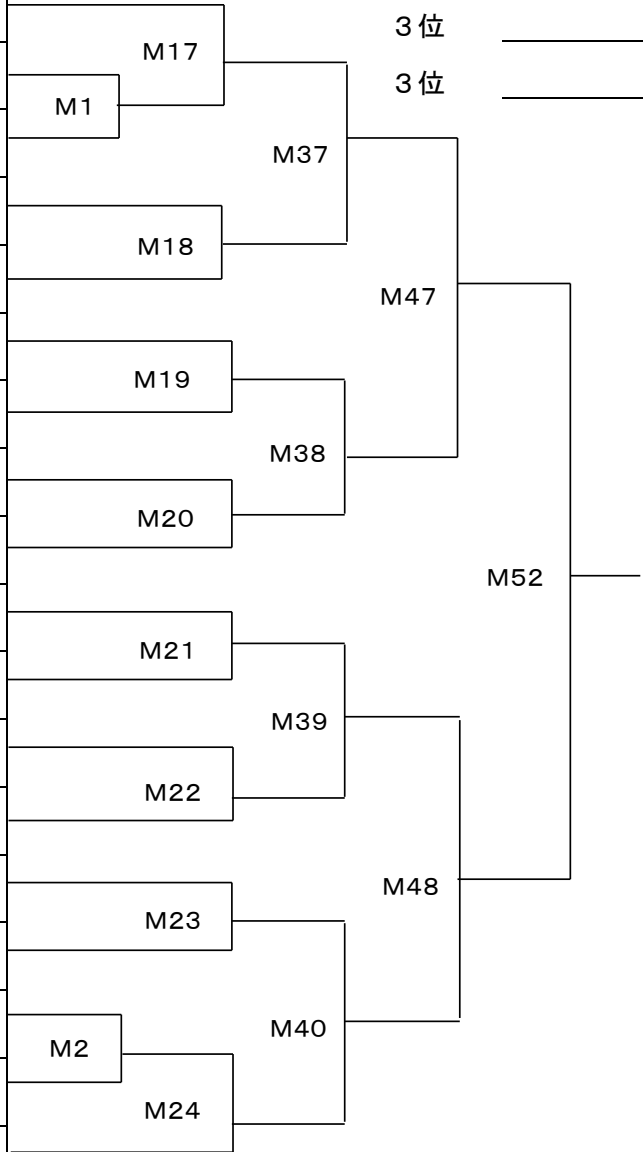

グループ 2

小学 4 年男子新人の部 (Mコート)

表彰

優勝

準優勝

3 位

3 位

ゼッケン	名前	所属道場名
99	オオカド タクト 大門拓斗	新極真会三重中央
100	カセダ メグム 加世田恵夢	新極真会大阪なにわ城北
101	キモト ハルマ 木本悠満	新極真会愛知中央
102	ヤマウエサトシ 山上聡志	新極真会大阪東部
103	タケモト アラタ 竹本新大	新極真会岐阜
104	ムラモト ユウマ 村本悠真	新極真会大阪東部
105	オルテガ タビット	新極真会愛知中央
106	ナカムラカナデ 中村奏	新極真会愛知中央
107	セコ マサフミ 瀬古将史	新極真会三重中央
108	サカモトリユウア 坂本隆碧	新極真会愛知中央
109	ジョウシヤダイチ 城者大智	新極真会三重中央
110	ミヤケ ヒロト 三宅裕大	新極真会大阪北
111	サイトウリ ク 齋藤吏玖	新極真会愛知中央
112	ヒロマサカナト 廣政奏翔	新極真会大阪東部
113	タミヤ サ クタロウ 田宮咲太郎	新極真会岐阜
114	シマヅ タツヒト 嶋津龍仁	新極真会愛知中央
115	ムラタ コウスケ 村田幸翼	新極真会三重中央
116	サワキ コウタ 澤木航太	新極真兵庫中央