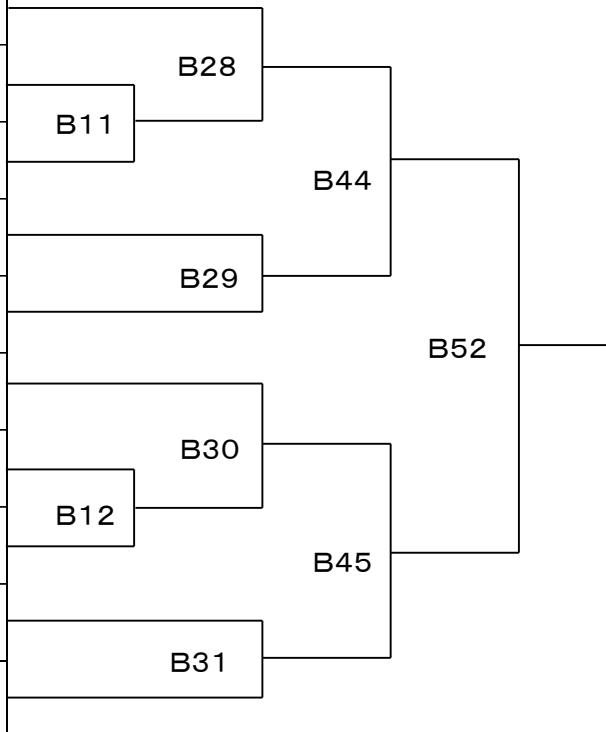

グループ 2

小学 3 年女子の部 (B コート)

表彰

優勝 _____

準優勝 _____

ゼッケン	名前	所属道場名
210	キシエ アイサ 岸江藍沙	新極真会三重中央
211	ニシオ ルルア 西尾來姫	新極真会愛知中央
212	ミムラ キイ 三村綺良	新極真会奈良
213	タカツカ アノン 高塚彩暖	新極真会三重中央
214	コマツ ジュカ 小松珠花	新極真会京都南
215	マエダ ウルア 前田麗亜	新極真会大阪なにわ城北
216	ムラタ ユキホ 村田幸歩	新極真会三重中央
217	ホカソノト ア 外園都愛	新極真会愛知中央
218	ノムラ 野村まい	新極真会三重中央
219	イシハラユイ 石原結衣	新極真会愛知中央