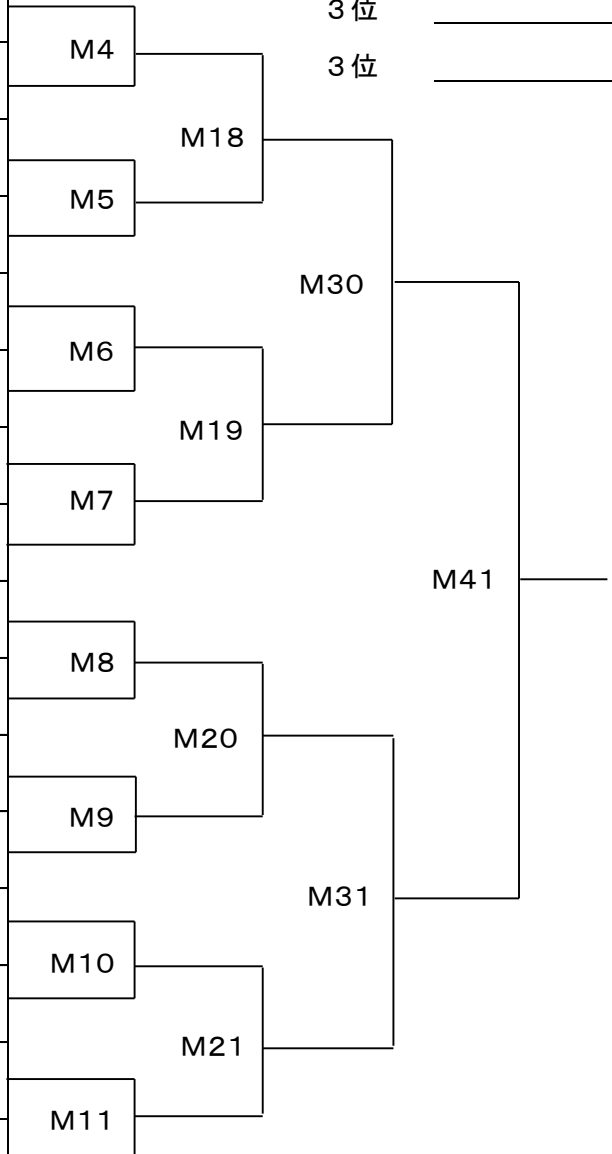

グループ 3

小学 6 年男子軽量の部 (Mコート)

表彰

優勝

準優勝

3 位

3 位

ゼッケン	名前	所属道場名
173	イジマ ショウゴ 居嶋将吾	新極真会滋賀中央
174	ミヤモト タクト 宮本拓翔	新極真会愛知中央
175	カワイ リアト 河合利亜斗	大上會
176	クラモト キヨシロウ 蔵本清史郎	新極真会愛知中央
177	カワムラタ ク ミ 川村拓久心	勇誠会井上道場
178	タケウチ ハルマ 竹内陽真	新極真会愛知中央
179	ミヤワキト ア 宮脇斗空	新極真会兵庫中央
180	タニグチショウゴ 谷口聖悟	新極真会岐阜
181	ナカシマリョウタ 中島綾汰	新極真会大阪北
182	ミヤウエリョウセイ 宮上凌成	新極真会大阪東部
183	タキリョウスケ 瀧凌介	新極真会愛知中央
184	アサイ ソウシ 浅井総志	光武会館
185	ハタケヤマリュウジ 畠山龍二	新極真会愛知中央
186	キシエ リ ヒト 岸江璃人	新極真会三重中央
187	ニイミ ハルヒト 新見陽仁	新極真会静岡
188	ヤスエ ワタル 安江渉	新極真会愛知中央