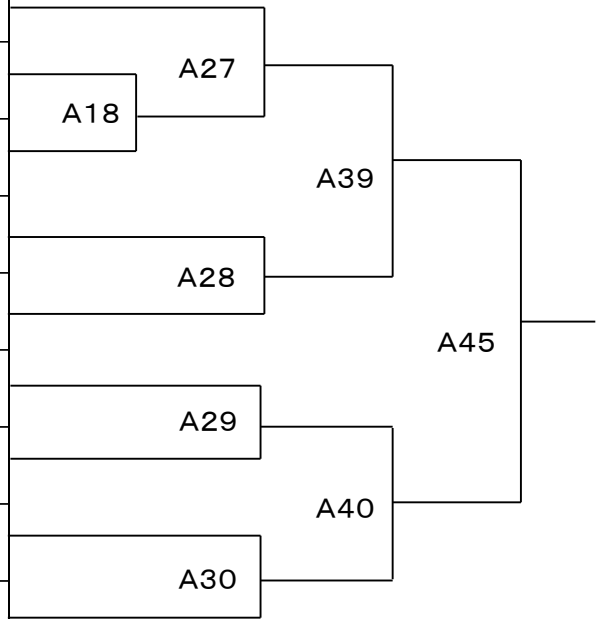

小学 6 年女子の部(Aコート)

表彰

優勝 _____

準優勝 _____

ゼッケン	名前	所属道場名
244	カツヤ リク 勝谷梨生	新極真会愛知中央
245	アマノ ミズキ 天野瑞姫	新極真会愛知中央
246	オオタ 大田ひより	久保田道場
247	タナカ シノ 田中詩乃	新極真会愛知中央
248	テラオ ユメ 寺尾唯芽	久保田道場
249	ヨシムラモエ 吉村萌	新極真会愛知中央
250	アダチ ナイル 足立奈衣琉	新極真会大阪東部
251	ハセガワ リラ 長谷川璃來	新極真会愛知中央