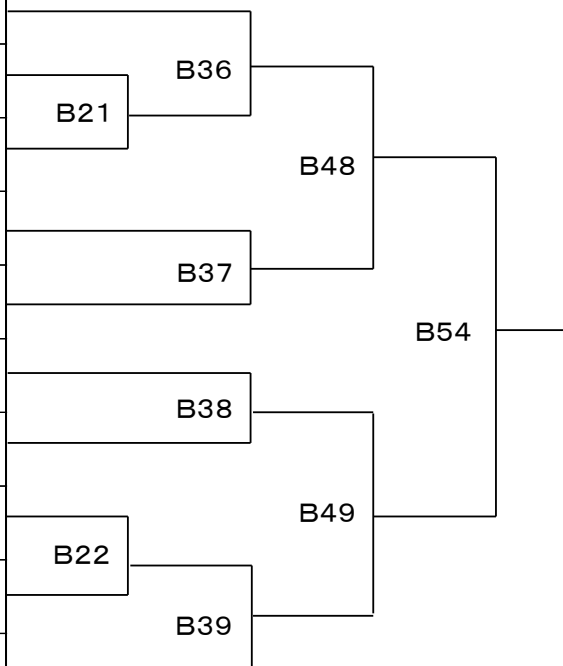

グループ 2

小学 3 年男子の部 (Bコート)

表彰

優勝

準優勝

ゼッケン	名前	所属道場名
89	ノダ タツキ 野田龍輝	新極真会三重中央
90	オモテ リョウセイ 表 涼生	新極真会京都南
91	カミヤシュウスケ 神谷脩介	新極真会愛知中央
92	スガヤ レンスケ 菅谷漣佑	新極真会愛知中央
93	コイケ カ ナタ 小池夏向	新極真会岐阜
94	クボ コウシロウ 久保昊志朗	新極真会愛知中央
95	オノ ユウヒ 小野佑陽	新極真会滋賀中央
96	スキヤマ 杉山ゆずゆ	新極真会愛知中央
97	イマトミ コウタロウ 今富孝太郎	新極真会大阪なにわ城北
98	カワイ ルツキ 河合琉月	大上會