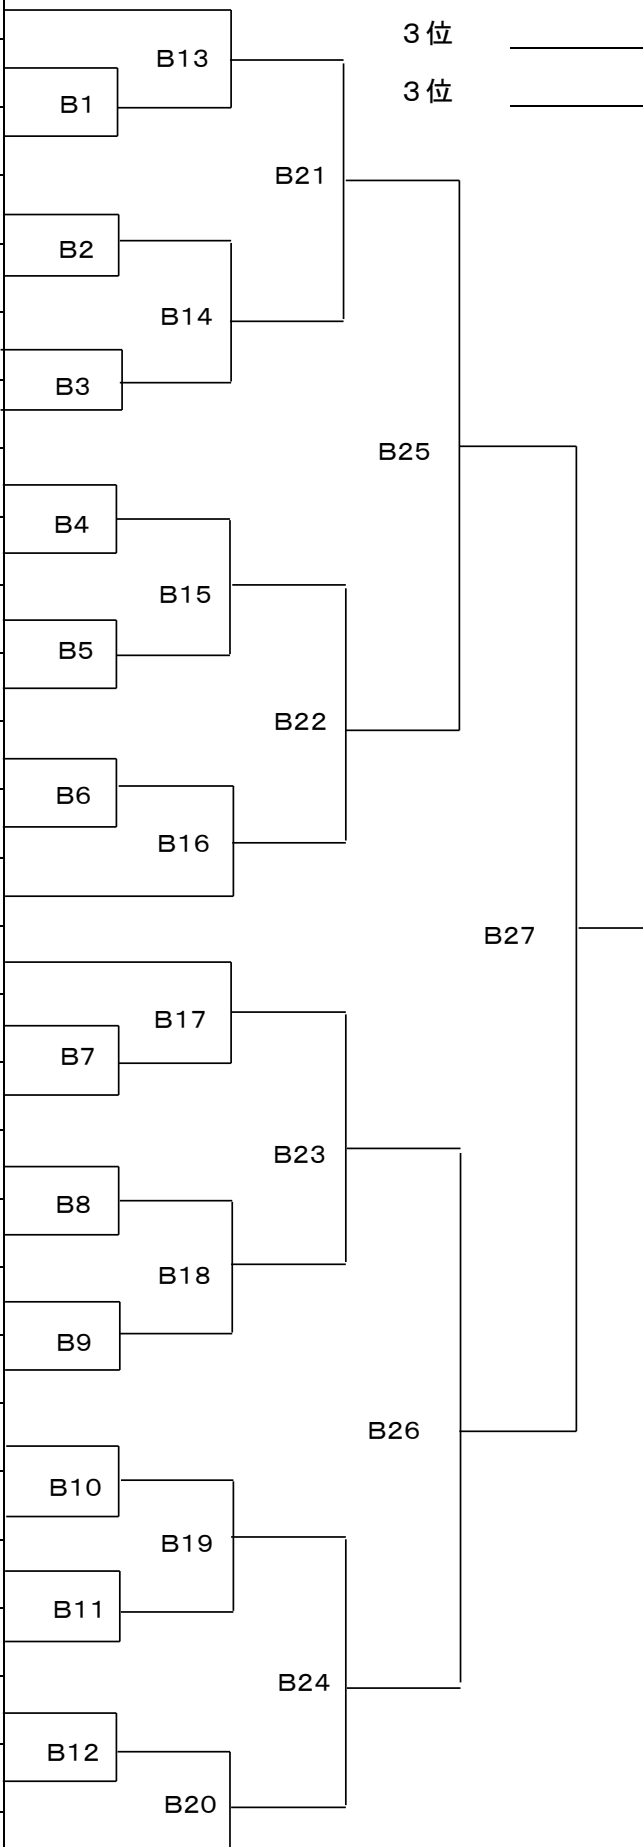

グループ 1

型 小学高学年上級の部(Bコート)

表彰

優勝

準優勝

3位

3位

ゼッケン	名前	所属道場名
240	キシモトリコ 岸本莉子	新極真会兵庫中央
250	アダチ ナイル 足立奈衣琉	新極真会大阪東部
158	モリグチタイガ 森口大雅	新極真会三重中央
202	キノタ ナオヤ 木下直哉	新極真会愛知中央
162	カイダ コウガ 甲斐田虎我	新極真会兵庫中央
109	ジョウシャダイチ 城者大智	新極真会三重中央
181	ナカシマリョウタ 中島綾汰	新極真会大阪北
168	ニシカワコタロウ 西川虎太郎	新極真会兵庫中央
161	ワカハラショウマ 若原奨馬	新極真会岐阜
195	マツイ ハルキ 松井遼樹	新極真会大阪北
99	オオカド タクト 大門拓斗	新極真会三重中央
164	スガヤ リク 菅谷俐駆	新極真会愛知中央
167	スズキ ユウダイ 鈴木宥大	新極真会静岡
131	アダチ コウガ 足立煌月	新極真会大阪東部
186	キシエ リ ヒト 岸江璃人	新極真会三重中央
187	ニイミ ハルヒト 新見陽仁	新極真会静岡
143	アンザキモモハル 安崎百春	新極真会兵庫中央
188	ヤスエ ワタル 安江渉	新極真会愛知中央
147	ショウガキョウマ 正垣遼真	新極真会滋賀中央
145	ノムラケイゴ 野村圭吾	新極真会三重中央
315	トミオカ モモカ 富岡桃花	新極真会大阪北
166	フジワラヨウシ 藤原陽志	新極真会三重中央
237	ナカダ メイ ア 中田萌衣歩	新極真会兵庫中央
126	オオニシル ウ キ 大西琉佑希	新極真会和歌山
245	アマノ ミズキ 天野瑞姫	新極真会愛知中央
316	キタイ タケル 北井健瑠	新極真会大阪東部
317	アベ ミ オ 阿部心生	新極真会奈良
234	ヤマダ 山田このみ	新極真会兵庫中央