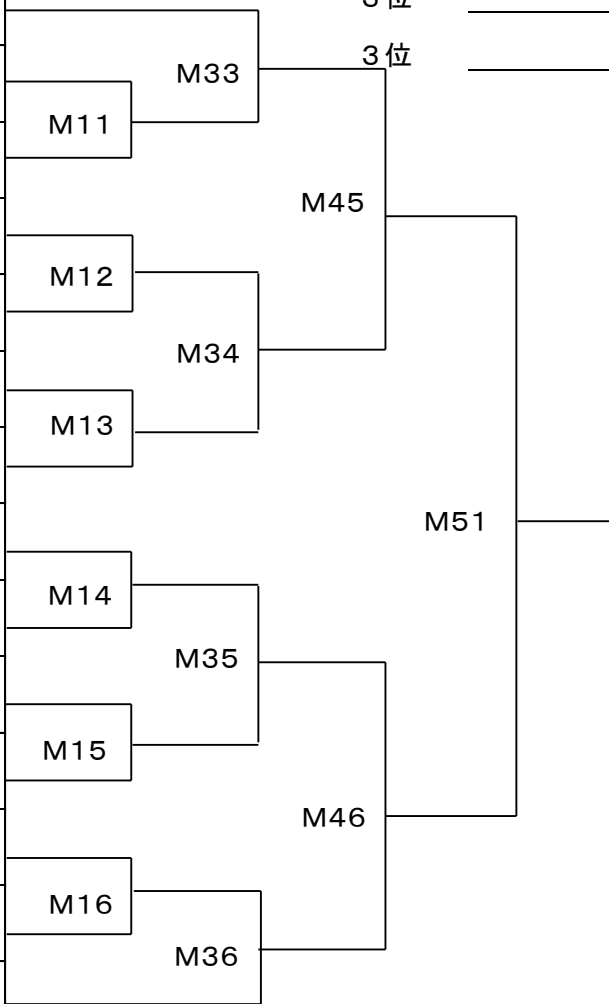

小学 4 年女子の部 (Mコート)

ゼッケン	名前	所属道場名
220	ミツエ イロハ 満江彩初	新極真会兵庫中央
221	ハラダ サホ 原田紗穂	新極真会愛知中央
222	ムラマツリオ 村松莉央	新極真会静岡
223	タケガワシ オン 竹川詩音	新極真会奈良
224	アツミ マ ユナ 敦見万由奈	新極真会兵庫中央
225	ハリイ リズ 治居李純	桜塾
226	スズキ ニイナ 鈴木仁菜	新極真会愛知中央
227	ミゾグチ ナナミ 溝口七海	新極真会岐阜
228	イングロカノン 石黒花穂	新極真会愛知中央
229	フジワラユイ 藤原由衣	新極真会三重中央
230	カワバタリ オ 川端莉緒	新極真会兵庫中央
231	タバタ リ カ 田端莉茄	新極真会愛知中央
232	ハリイ アズ 治居杏純	桜塾
233	タムラ ユラ 田村結良	新極真会奈良