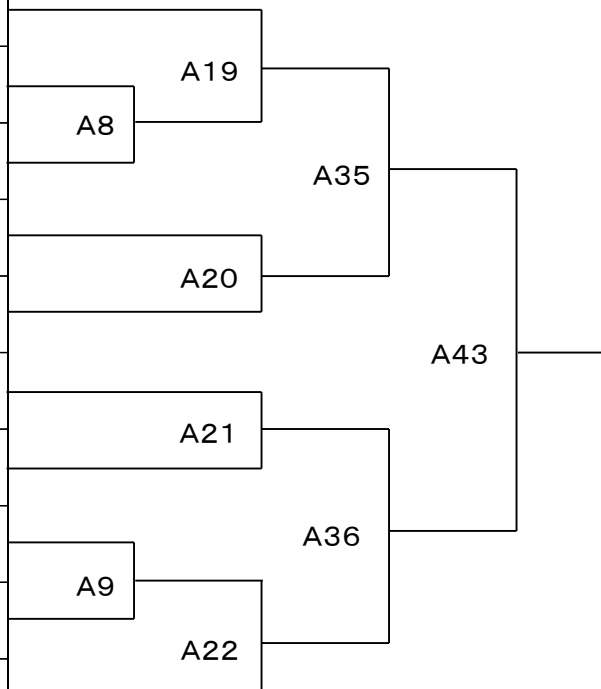

M9

M10

グループ 3

小学 5 年女子の部 (Aコート)

表彰

優勝 _____

準優勝 _____

ゼッケン	名前	所属道場名
234	ヤマダ 山田このみ	新極真会兵庫中央
235	オカダ マユ カ 岡田真弓禾	新極真会愛知中央
236	ナカタ メイ 中田芽衣	新極真会大阪東部
237	ナカダ メイ ア 中田萌衣歩	新極真会兵庫中央
238	フルハシサクラ 古橋咲愛	新極真会奈良
239	オオキ サユ 大木咲由	新極真会大阪東部
240	キンモトリコ 岸本莉子	新極真会兵庫中央
241	イケダ カンナ 池田柑愛	新極真会大阪東部
242	タミヤ カノン 田宮花音	新極真会岐阜
243	フクダ ユイ ナ 福田優衣那	新極真会愛知中央