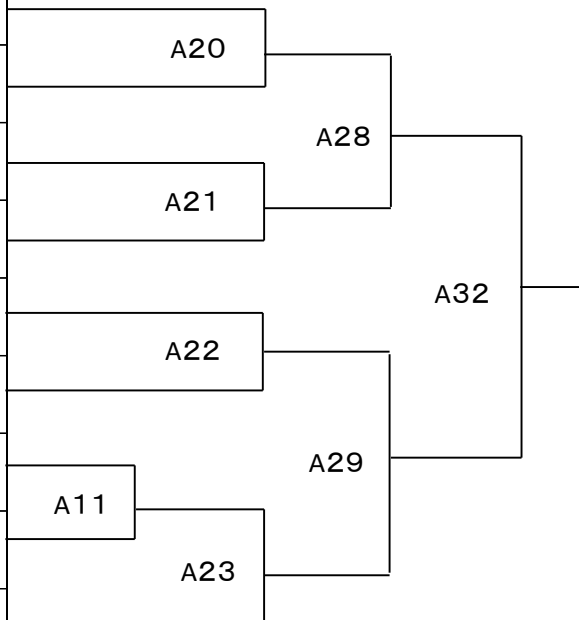

M6	M21	M29	
M1	M7	M22	
M8	M9	M33	
M2	M10	M23	
M3	M11	M30	
M4	M12		
M5	M13		

グループ 1

型 小学低学年上級の部(Aコート)

表彰

優勝 _____

準優勝 _____

ゼッケン	名前	所属道場名
215	マエダ ウルア 前田麗亜	新極真会大阪なにわ城北
61	ヤマシタソウタロウ 山下颯太郎	新極真会愛知中央
64	カワバタコウセイ 川端皇成	新極真会兵庫中央
210	キシエ アイサ 岸江藍沙	新極真会三重中央
213	タツカア ノン 高塚彩暖	新極真会三重中央
85	イワサキリ ク 岩崎莉玖	新極真会大阪東部
218	ノムラ 野村まい	新極真会三重中央
207	タバタ ナツメ 田端夏芽	新極真会愛知中央
97	イマトミ コウタロウ 今富孝太郎	新極真会大阪なにわ城北