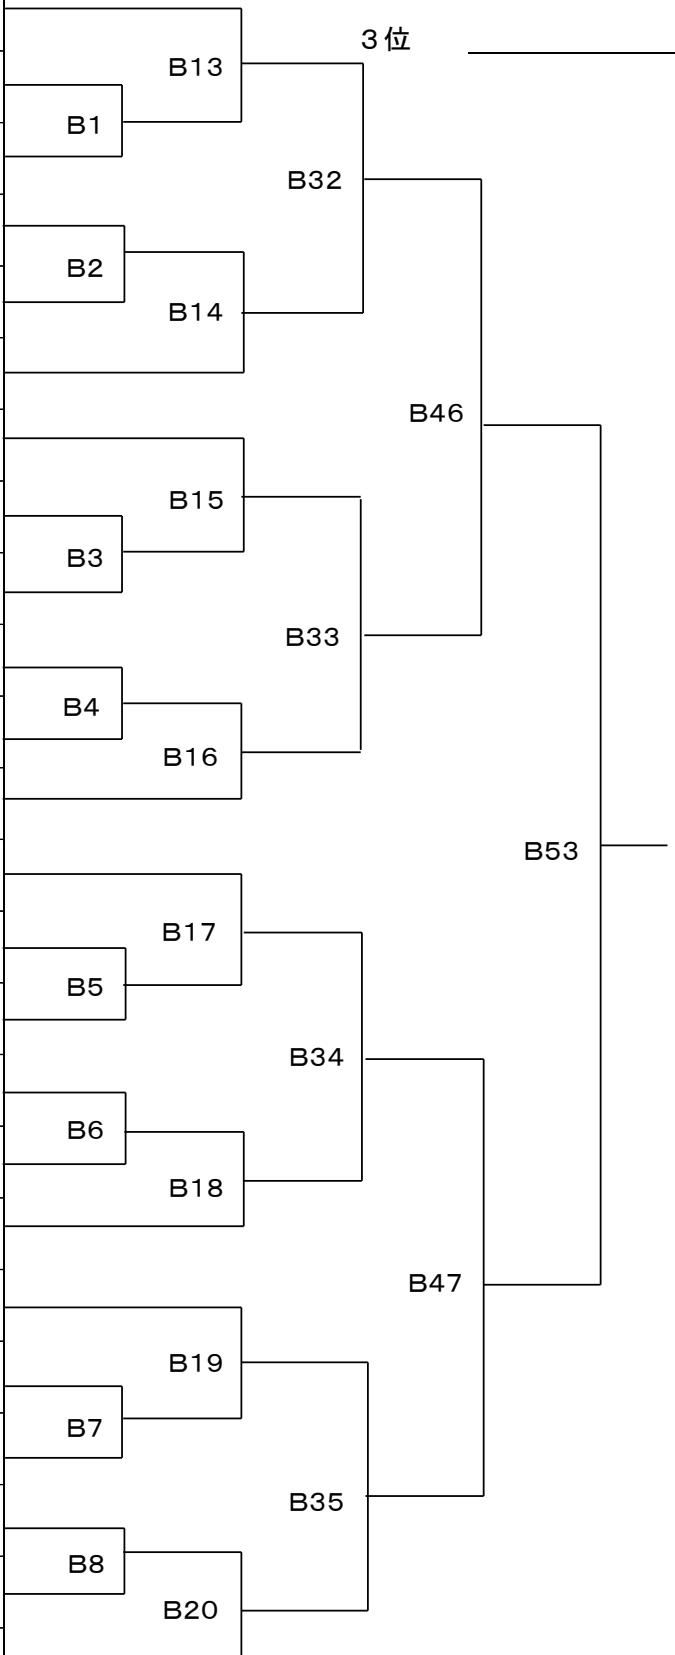

グループ 2

表彰

優勝

準優勝

3位

3位

小学3年男子新人の部(Bコート)

ゼッケン	名前	所属道場名
65	スギハラヨシヤ 杉原義矢	ジャパンカラテキッズクラブ
66	ヨネザワナツキ 米澤夏暉	新極真会三重中央
67	サイトウヒナタ 齋藤陽太	新極真会愛知中央
68	コジマ ル キア 児嶋琉煌	新極真会大阪東部
69	ノムラ ソウスケ 野村颯介	新極真会岐阜
70	ドウヤマイブキ 堂山依吹	新極真会三重中央
71	タニダ リント 谷田稟斗	新極真会大阪北
72	ソネ ナオヤ 曾根尚哉	新極真会大阪なにわ城北
73	ノマ ナツ 野間海司	新極真会三重中央
74	タニグチユ イキ 谷口夢生	新極真兵庫中央
75	マツイ コウキ 松井煌喜	新極真会大阪東部
76	クノ ケンタロウ 久野憲太郎	新極真会岐阜
77	コイケ タカノ 小池峻儀	新極真会三重中央
78	シライ ダイセイ 白井大成	新極真会岐阜
79	ニシイ カイト 西居海斗	桜塾
80	トシカワトモカズ 利川智一	新極真会三重中央
81	ナカシマリョウゼン 中島良然	新極真会愛知中央
82	フクダ リョウタ 福田遼太	新極真会大阪東部
83	イサライリョウタ 小井良太	新極真会岐阜
84	ナカジマソウル 中嶋颯琉	新極真会滋賀中央
85	イワサキリ ク 岩崎莉玖	新極真会大阪東部
86	ヤマグチアオン 山口蒼士	新極真会大阪北
87	マサキ セ ナ 正木星凧	新極真会三重中央
88	ヤマモトコウタ 山本康太	新極真会愛知中央