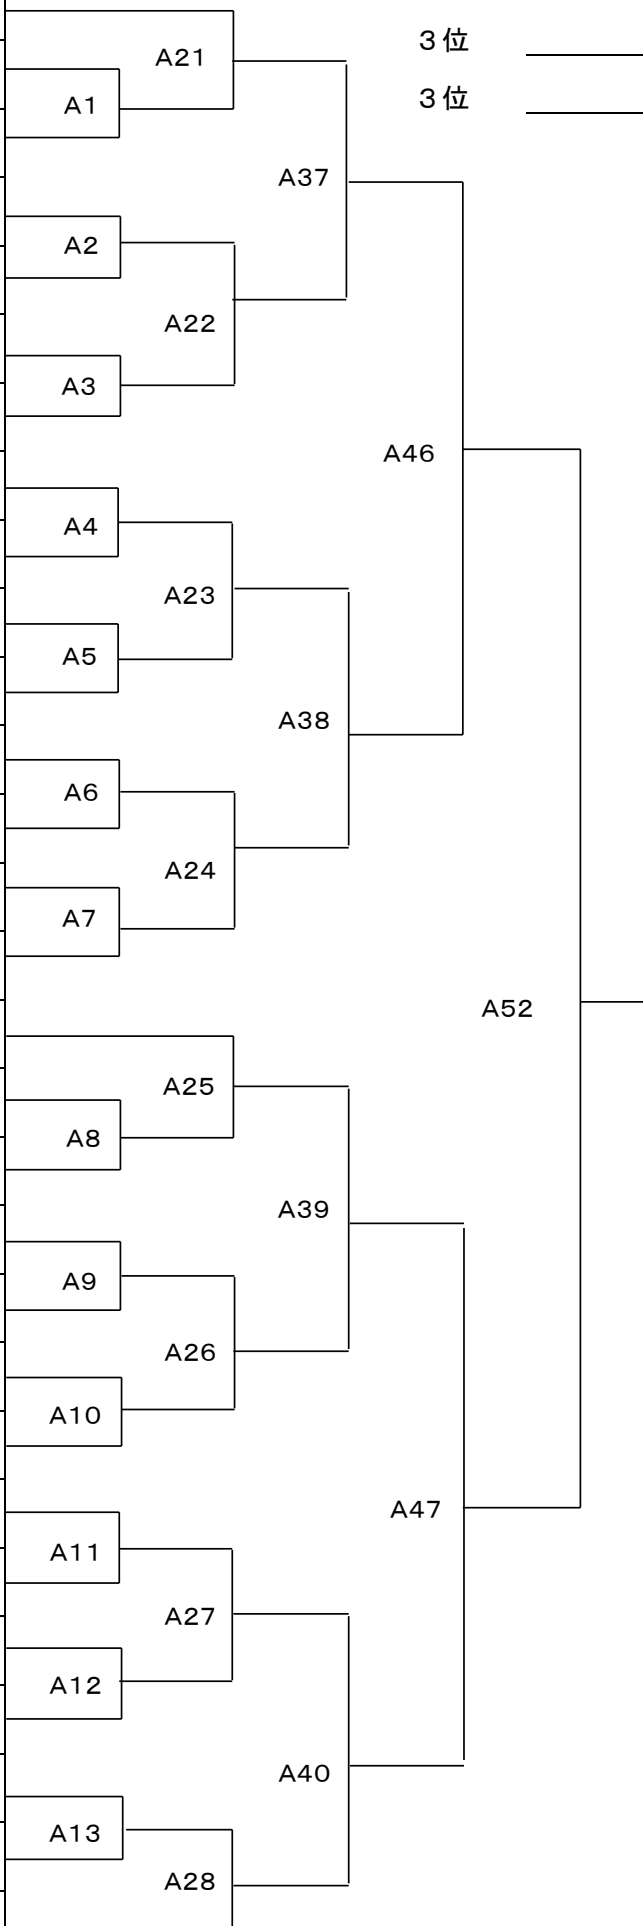

グループ 2

小学 2 年男子新人の部(A コート)

表彰

優勝 _____

準優勝 _____

3 位 _____

3 位 _____

ゼッケン	名前	所属道場名
27	イトウ ヤマト 伊藤大和	新極真会三重中央
28	シマヅ カツヒト 嶋津克仁	新極真会愛知中央
29	タケガワシ ローウ 竹川詩朗	新極真会奈良
30	サワダ ヒカル 澤田晴	新極真会三重中央
31	シロタ アユム 城田歩睦	新極真会岐阜
32	クロカワ ソウマ 黒川綜馬	新極真会愛知中央
33	タナカ イツキ 田中樹	新極真会静岡
34	カワイ ユウト 川井結斗	新極真会三重中央
35	ミヤワキリ ク 宮脇莉空	新極真会兵庫中央
36	ワダ ムネナリ 和田宗也	新極真会愛知中央
37	セコ ダイチ 瀬古大智	新極真会三重中央
38	ヤマシタエイト 山下瑛士	新極真会愛知中央
323	コサキ ランマル 小崎蘭丸	光武会館
39	サクマ ゲンキ 佐久間元輝	新極真会大阪東部
40	ナカシマアイリ 中島碧理	新極真会愛知中央
41	イワタニ ユウマ 岩谷悠真	新極真会南大阪
42	フルハシタツキ 古橋龍生	新極真会奈良
43	ヤマモトユウ 山本優羽	新極真会愛知中央
44	ムラタ カイ 村田凱	光武会館
45	コンドウリントロウ 近藤稟太郎	新極真会愛知中央
46	ウチダ ソ ア 内田颯愛	新極真会岐阜
47	キムラ リンタロウ 木村凜汰朗	新極真会愛知中央
48	ミツエ ユウヒ 満江有飛	新極真会兵庫中央
49	ハセガワ オウシロウ 長谷川旺志郎	新極真会滋賀中央
50	ヤマムラソウスケ 山村奏介	新極真会愛知中央
51	タカヤマヨウタロウ 高山洋太郎	新極真会三重中央
52	スギヤマユイト 杉山唯斗	新極真会愛知中央
53	ナカゴシカナタ 中越奏陽	新極真会三重中央
54	アンドウ カンタ 安藤巨汰	新極真会愛知中央