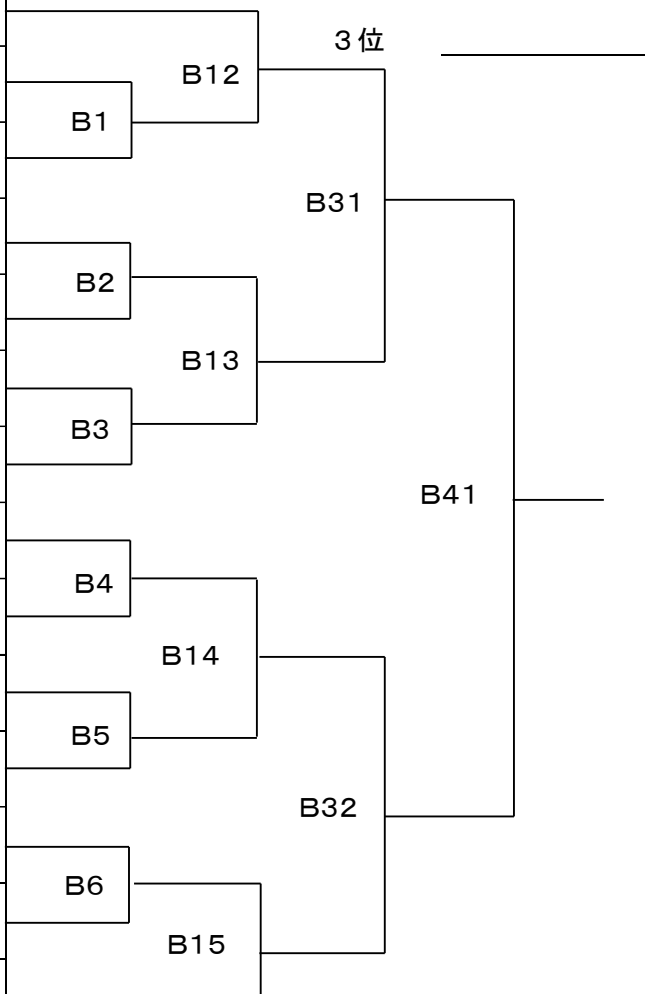

グループ 3

小学 6 年男子重量 (Bコート)

表彰

優勝

準優勝

3 位

3 位

ゼッケン	名前	所属道場名
189	イシヅカハヤト 石塚勇人	新極真会滋賀中央
190	ニシミ ルキ 西皇瑠樹	新極真会三重中央
191	イワモト ハルト 岩本陽斗	新極真会愛知中央
192	オザワ コタロウ 小澤虎太郎	新極真会愛知中央
193	コウヅマリク 高妻大陸	新極真会大阪東部
194	カマダ ユウリ 鎌田ユースティン祐理	新極真会愛知中央
195	マツイ ハルキ 松井遼樹	新極真会大阪北
196	ウチダ センジ 内田全祇	久保田道場
197	サイトウ シンタロウ 齋藤信太郎	新極真会愛知中央
198	キムラ ユウセイ 木村悠誠	新極真会大阪東部
199	イシグロハルキ 石黒晴葵	新極真会愛知中央
200	ミナカタ カイト 南方海至人	勇誠会井上道場
201	カサハラハルマ 笠原陽真	新極真会滋賀中央
202	キノシタ ナオヤ 木下直哉	新極真会愛知中央