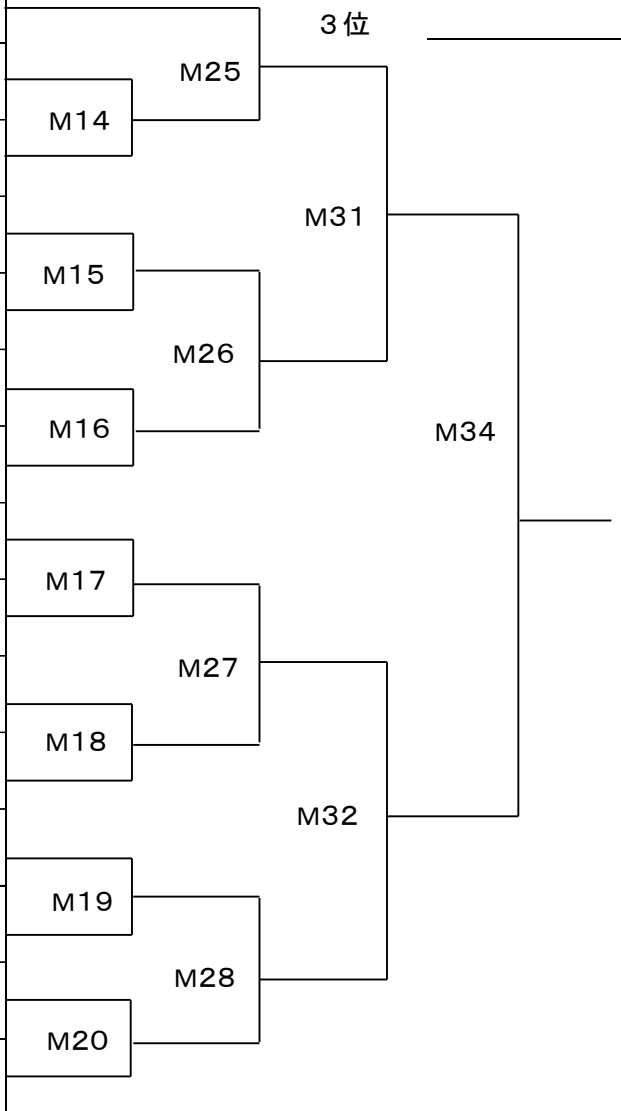

グループ 1

型 一般の部(Mコート)

表彰

優勝

準優勝

3位

3位

ゼッケン	名前	所属道場名
318	アオタレン 青田 怜	新極真会三重中央
303	エガフ ユウスケ 江川 裕輔	新極真会静岡
319	クボ ショウタ ロウ 久保 翔大朗	新極真会愛知中央
289	ナカタ ヒビキ 中田 響	新極真会三重中央
254	マサオカゴウキ 政岡 強輝	新極真会大阪なにわ城北
261	アツミショウマ 敦見 尚真	新極真会兵庫中央
320	タキイシヨウコ 瀧石 葉子	新極真会三重中央
291	ナカダ クルミ 中田 来瑠心	新極真会兵庫中央
262	タカツカ リオ 高塚 莉央	新極真会三重中央
288	アオタ メイ 青田 芽依	新極真会三重中央
321	キモト トモコ 木本 知子	新極真会愛知中央
259	タナカ ツバサ 田中 翼	新極真会大阪北
322	キクヤマリョウカ 菊山 百華	新極真会三重中央
273	マスダ コウキ 増田 光輝	新極真会静岡
277	アライ ケンシン 新井 拳心	新極真会京都南